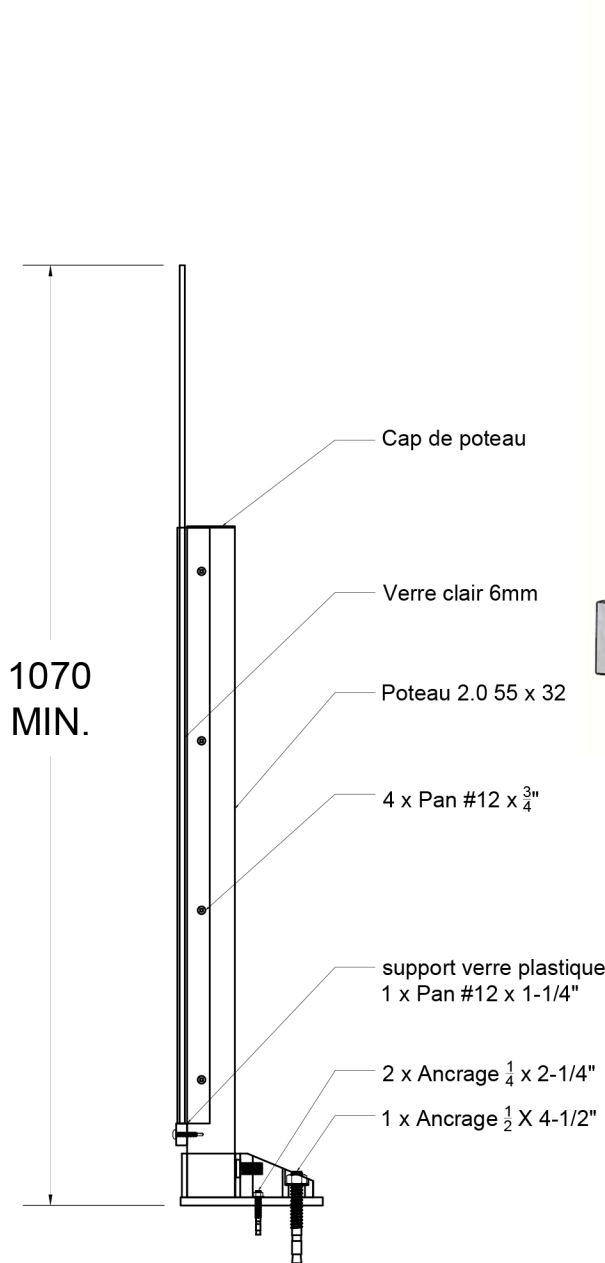

MODÈLE
VERRE TENEUR DE VERRE

BASES ROM