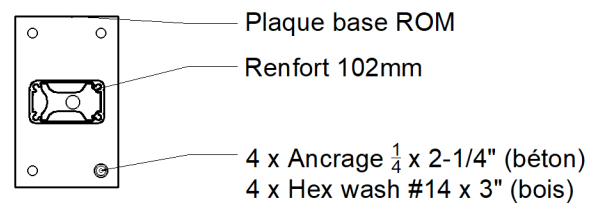

MODÈLE
VERRE TENEUR DE VERRE

BASES ROM